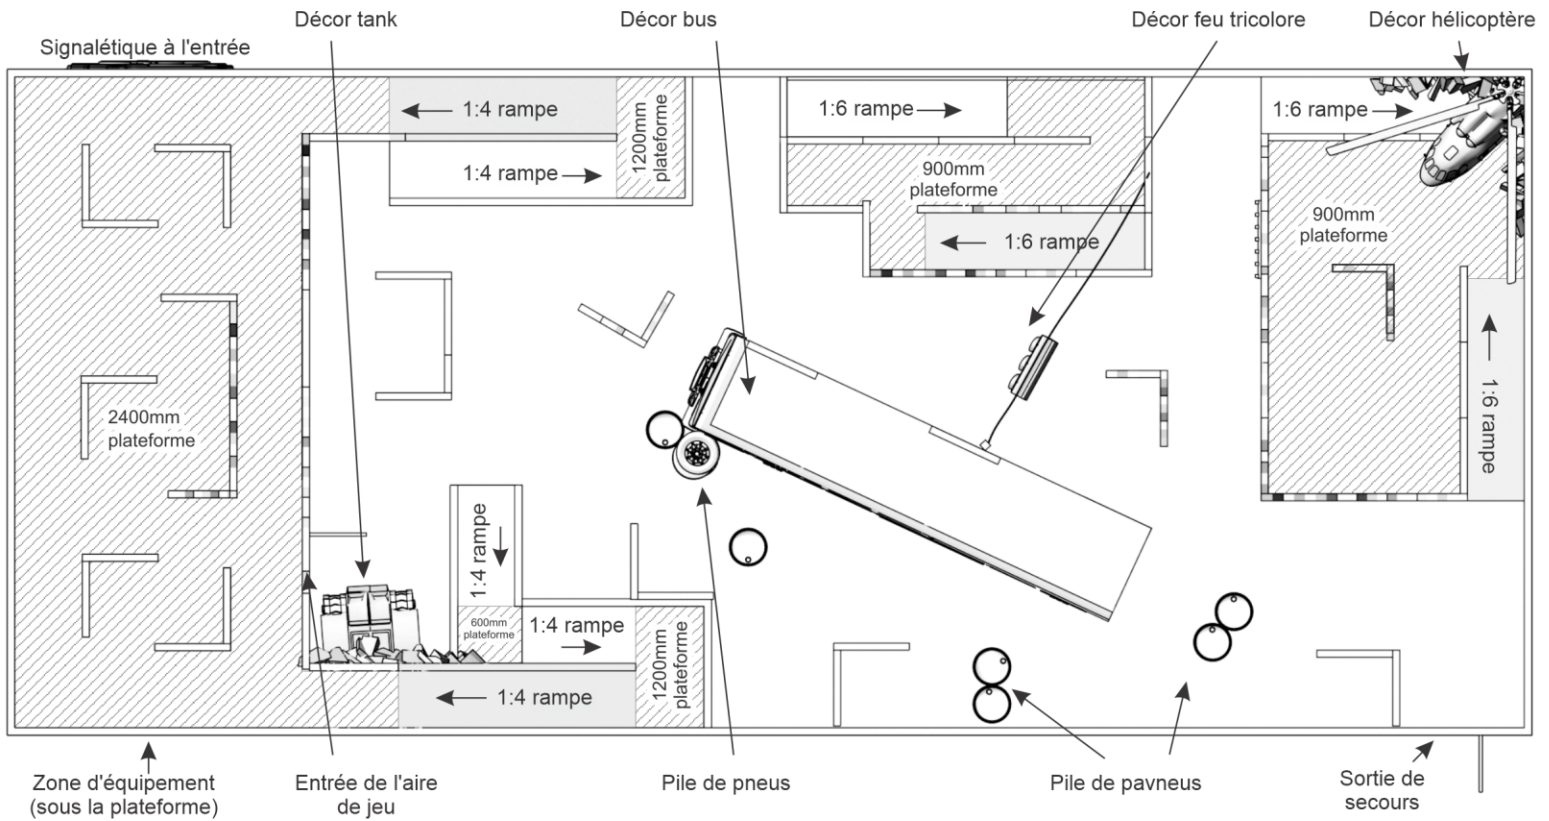

Surface au Sol:

Niveau Principal 216.76 m²
Niveau Supérieur 39 - 48 m²

Date d'achèvement :

Printemps 2023

PLANNING:

PROPOSITION DE PLAN AU SOL

DEAD CITY

Signalétique de l'aire de jeu

La signalétique principale de cette aire de jeu thématique sera installée en hauteur sur le mur, séparée de l'entrée pour une visibilité maximale.

DECOR BUS

Ce bus est un élément de décor géant (7,3 m de long).

DECOR HELICOPTERE

Cet élément de décor est à monter sur la partie supérieure du mur, dans l'angle opposé à l'entrée.

Le corps principal de l'hélicoptère mesure un peu moins de 2,10 m de long, et l'envergure des pales mesure près de 4,80 m.

DECOR TANK

Ce tank mesure 2,40 x 1,30 x 1,65 m. Il peut servir de base arrière ou simplement de décor pour renforcer le thème.

OBSTACLES AU SOL

Ces obstacles viennent renforcer la thématique tout en permettant aux joueurs de se déplacer à couvert dans l'aire de jeu.